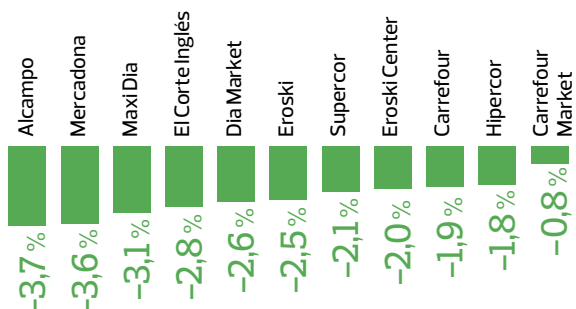

Cesta tipo: las bajadas son tendencia

Una tendencia casi unánime a la bajada de precios del 2,1% deja nuestra cesta tipo más barata que en 2013. Pero se trata en muchos casos de bajadas moderadas y solo algunas de las cadenas que ya eran las más económicas proponen mayores rebajas.

LOS BARATOS, MÁS BARATOS AÚN

Todo indica que muchos fabricantes se han visto obligados a apretar sus márgenes para poder competir con las marcas blancas que tanto mercado les han estado comiendo. De ahí que la cesta tipo caiga en casi todas partes. Pero no se trata de una guerra de precios a la baja, sino de una deflación contenida y bastante homogénea. Por esa razón, Dani, que partiendo de la posición de supermercado más barato acomete la proeza de reducir sus precios para esta cesta un 5,2% más, empuja a todos sus rivales hacia índices más altos. Entre las grandes cadenas, apenas Alcampo y Mercadona, ambas también con rebajas significativas, son capaces de seguirle la pista.

EVOLUCIÓN DE PRECIOS 2013-2014

Los andaluces celebran sus 11 años de líderes bajando un 5,2% más.

Un año más, la mejor cadena nacional de hipermercados.

Su templada bajada del 2% le hace ceder un puesto en la clasificación.

CADENAS, CESTA TIPO

CADENAS	Cesta envasada	Cesta fresca	CESTA TIPO	CADENAS	Cesta envasada	Cesta fresca	CESTA TIPO	CADENAS	Cesta envasada	Cesta fresca	CESTA TIPO
S. DANI	101	100	100	ALIMERKA	108	134	115	BON PREU	109	152	121
ALCAMPO	100	124	106	AHORRAMÁS	106	140	115	SUPERCOR	112	144	121
FAMILIA	103	119	108	M.A.S.	108	135	115	CONDIS	111	147	121
SANGÜI	100	133	109	VIDAL	109	133	115	SUPER AMARA	108	159	121
MERCADONA	107	122	111	CONSUM BASIC	107	140	116	JESPAC	109	156	122
BON ÀREA	105	126	111	ESCLAT	107	143	116	BM COMPLET	109	158	122
UPPER	104	130	111	CARREFOUR MARKET	111	130	116	CARREFOUR EXPRESS	114	145	122
GADIS HIPER	106	127	111	HIPERDINO	106	143	116	EL CORTE INGLÉS	112	149	122
CARREFOUR	107	125	111	MAS Y MAS	110	135	116	COVIRÁN	116	141	123
ALTEZA	110	124	112	LUPA	109	137	117	SUP. PLAZA	113	152	123
GADIS	106	132	113	MAXCOOP	109	138	117	BM URBAN	110	162	124
SUPERSOL	107	128	113	INDEPENDIENTES	110	139	118	SUPER KEISY	110	161	124
FROIZ	105	135	113	EROSKI	111	138	118	SUPERCOR EXPRES	113	157	124
SUPERM. CONSUM	106	134	113	LA DESPENSA	112	133	118	APROP	116	146	124
MAXIDIA	110	125	114	EROSKI CITY	111	138	118	EL ÁRBOL	116	149	124
MASKOM	111	123	114	ALVIMAR	120	122	118	ALTOARAGÓN	111	164	126
CHARTER	107	134	114	SUPERMUGAR	113	133	118	SPAR	116	154	126
EL JAMÓN	110	127	114	SIMPLY MARKET	111	140	119	COALIMENT	119	147	126
HIPERUSERA	108	132	114	DIALPRIX	110	143	119	SUMA	118	161	129
E. LECLERC	108	133	115	EROSKI CENTER	112	142	120	SORLI DISCAU	120	153	129
PIEDRA	110	128	115	MOLDES	110	147	120	HIPERDIRECT	112	174	131
HIPER SIMPLY	108	134	115	CAPRABO	112	143	120	TU DESPENSA	113	182	132
DIA MARKET	110	130	115	HIPERCOR	113	142	120	SÁNCHEZ ROMERO	126	257	160