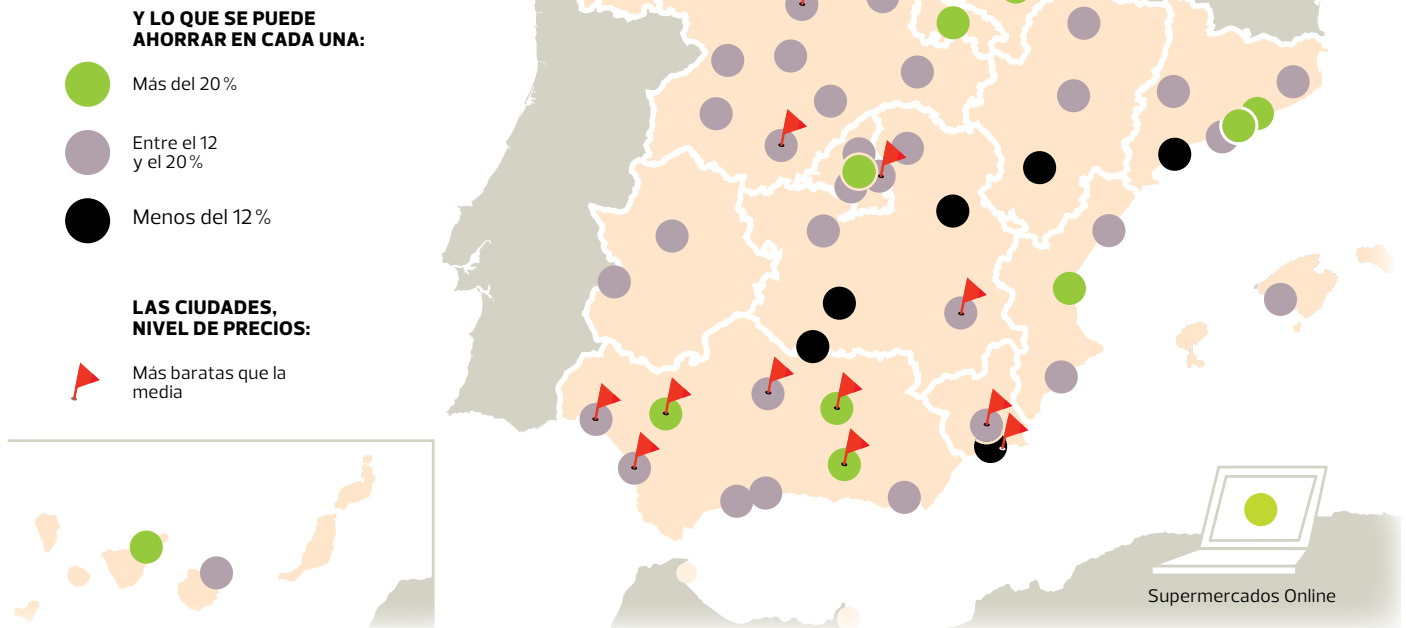

El coste geográfico

La lista de precios medios por ciudades confirma tendencias de anteriores cursos, como el de situar a ciudades vascas entre las más caras y las que menos se puede ahorrar. En cambio trae buenas noticias para los canarios, con sus dos capitales que mejoran mucho su posición en la tabla respecto a 2013.

establecimientos más baratos. Y es que es cierto que nuestra situación en el mapa determina muchas cosas. Galicia, Murcia y Andalucía son las comunidades más económicas y Navarra y Euskadi la más caras. Las ciudades vascas analizadas, con la excepción de San Sebastián, tienen los índices más altos y Bilbao y Getxo se confirman como las peores localidades si se tiene un presupuesto ajustado. Por su parte, Segovia y Palma de Mallorca nos aprietan las tuercas en la compra de productos de droguería, Madrid capital y Vitoria se revelan como los lugares con la fruta y verdura más costosa y Teruel sale poco a cuenta cuando de alimentación envasada hablamos, aunque lo compense en parte con las frutas y hortalizas más baratas. Pero ese condicionamiento geográfico no significa tener que resignarse.

Elegir un establecimiento con mejores precios puede significar bastante diferencia en la caja por exactamente la misma compra. Hasta 930 euros al año de media, que pueden ser muchos más si hablamos de ciudades con contrastes extremos. Así, entre comprar en Alcampo o Sánchez Romero en Madrid pueden

mediar 3.322 euros. Pero incluso en ciudades sin una disparidad tan acentuada, como Pamplona o Santa Cruz de Tenerife, el ahorro anual puede alcanzar el 25%.

Los pequeños también juegan

Si nuestro lugar de residencia es importante a la hora de cuadrar mejor o peor las cuentas, también lo es el tipo de comercio. Esto se hace especialmente notorio en el caso de la cesta económica, en la que hipermercados nacionales, como Alcampo y Eroski, y cadenas descuento, como MaxiDia, Lidl y Aldi, se imponen como opciones más económicas, con apenas un par de supermercados locales o regionales haciéndoles sombra. Y es que los supermercados independientes o de cadenas pequeñas tienen menos capacidad para disponer de una oferta competitiva de marcas blancas. Lo que no significa que haya que desecharlos tan a la ligera, pues sí pueden resultar ventajosos en determinados aspectos y hasta llegar a imponerse, como de hecho ocurre en Dani, Familia o Sangüi en cesta tipo o también otras cadenas, especialmente si hablamos de productos frescos.

Córdoba, Murcia, Granada y Sevilla son las ciudades más baratas de las visitadas