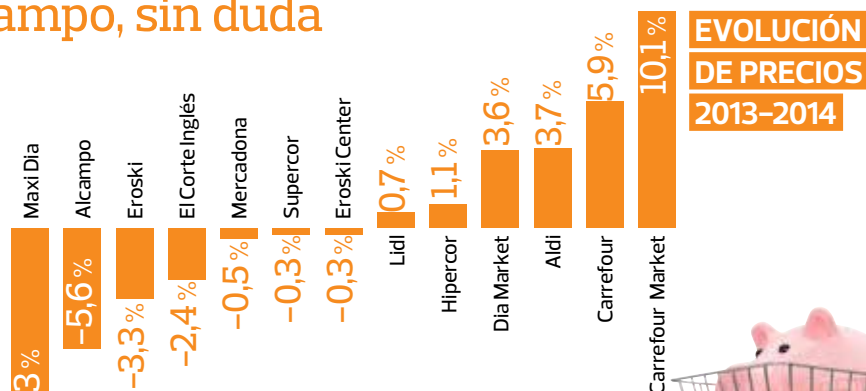

Alcampo se muestra intratable cuando hablamos de compra de cesta económica y también consigue tener el índice más bajo para la compra por internet, solo superado por la cadena catalana BonÀrea. En el otro extremo de la balanza, los supermercados madrileños Sánchez Romero. Repiten como los más caros de nuestro estudio: comprar allí supone

Cesta Económica: Alcampo, sin duda

Tradicionalmente, los productos envasados de las marcas propias (marcas blancas) son aquellos en los que las cadenas ofertan sus mejores precios. Sin embargo, este año muchos distribuidores han subido los suyos y, en consecuencia, nuestra cesta económica es un 2,2% más cara que el año pasado, alza bastante por encima del IPC.

GRANDES DIFERENCIAS

Aldi, Hipercor, Dia Market o Carrefour son algunas de las grandes cadenas en las que sube la cesta económica; casi un 6% en el último caso. Se diría que, en un contexto como el actual, los distribuidores saben que tienen un público cautivo que ha de comprar sus marcas más económicas y que seguirá haciéndolo incluso si las suben. Llama así la atención que dos de las cadenas que ya ofrecían la cesta más barata opten por la estrategia opuesta y todavía reduzcan más sus precios. Gracias a ello, Alcampo refuerza su liderazgo como cadena óptima para los consumidores de este tipo de productos y MaxiDia se aúpa a la segunda posición, mientras que Lidl y Familia empatan en la tercera posición.

Otra vez los mejores y a más distancia de casi todos los demás.

La mayor bajada del año (-10,3%) le hace ganar el segundo puesto del ranking.

Una bajada del -4,4% afianza en puestos de honor a Familia.

CADENAS, CESTA ECONÓMICA