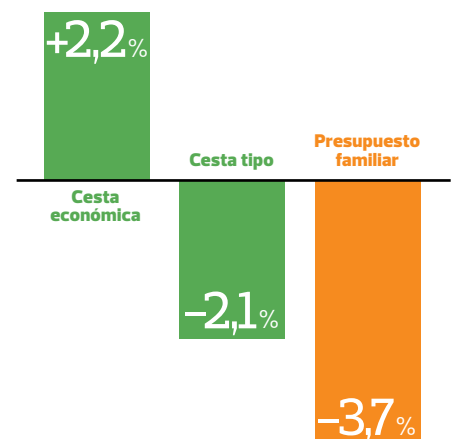

UNA CESTA COMÚN Y OTRA ECONÓMICA EN 63 CIUDADES

Durante el mes de mayo hemos visitado 1.165 supermercados y tiendas on line para obtener cerca de 150.000 precios. Son los que nos sirven para construir nuestros índices comparativos. El índice 100 señala el establecimiento de precios más baratos y los índices por encima de 100 la diferencia porcentual con aquel. Por ejemplo, el supermercado con un índice 124 es un 24% más caro que el más barato.

**CESTA TIPO:
CON PRODUCTO FRESCO**
Esta cesta representa la de una compra prototípica de productos de droguería,

alimentación e higiene. Contiene 146 productos distintos y se compone tanto de elementos frescos (1 kg de alcachofas) como envasados de una marca y formato definido (Coca Cola de 2l). Un hogar medio español gasta al año 6.273 euros en comprar estos productos.

**CESTA ECONÓMICA:
LA MARCA MÁS BARATA**
Para esta cesta se seleccionan 79 productos de un cierto formato (1l de zumo de naranja, 1kg de lentejas, etc.) y que son de la marca más barata presente en la tienda. No incluye alimentos frescos, lo que hace que su coste anual medio sea menor.

LA CESTA ECONÓMICA LO ES CADA VEZ MENOS

Suben los precios de la cesta económica y bajan los de la cesta tipo. Los efectos de la crisis se dejan sentir en el presupuesto familiar, sobre todo en los hogares con menos recursos.