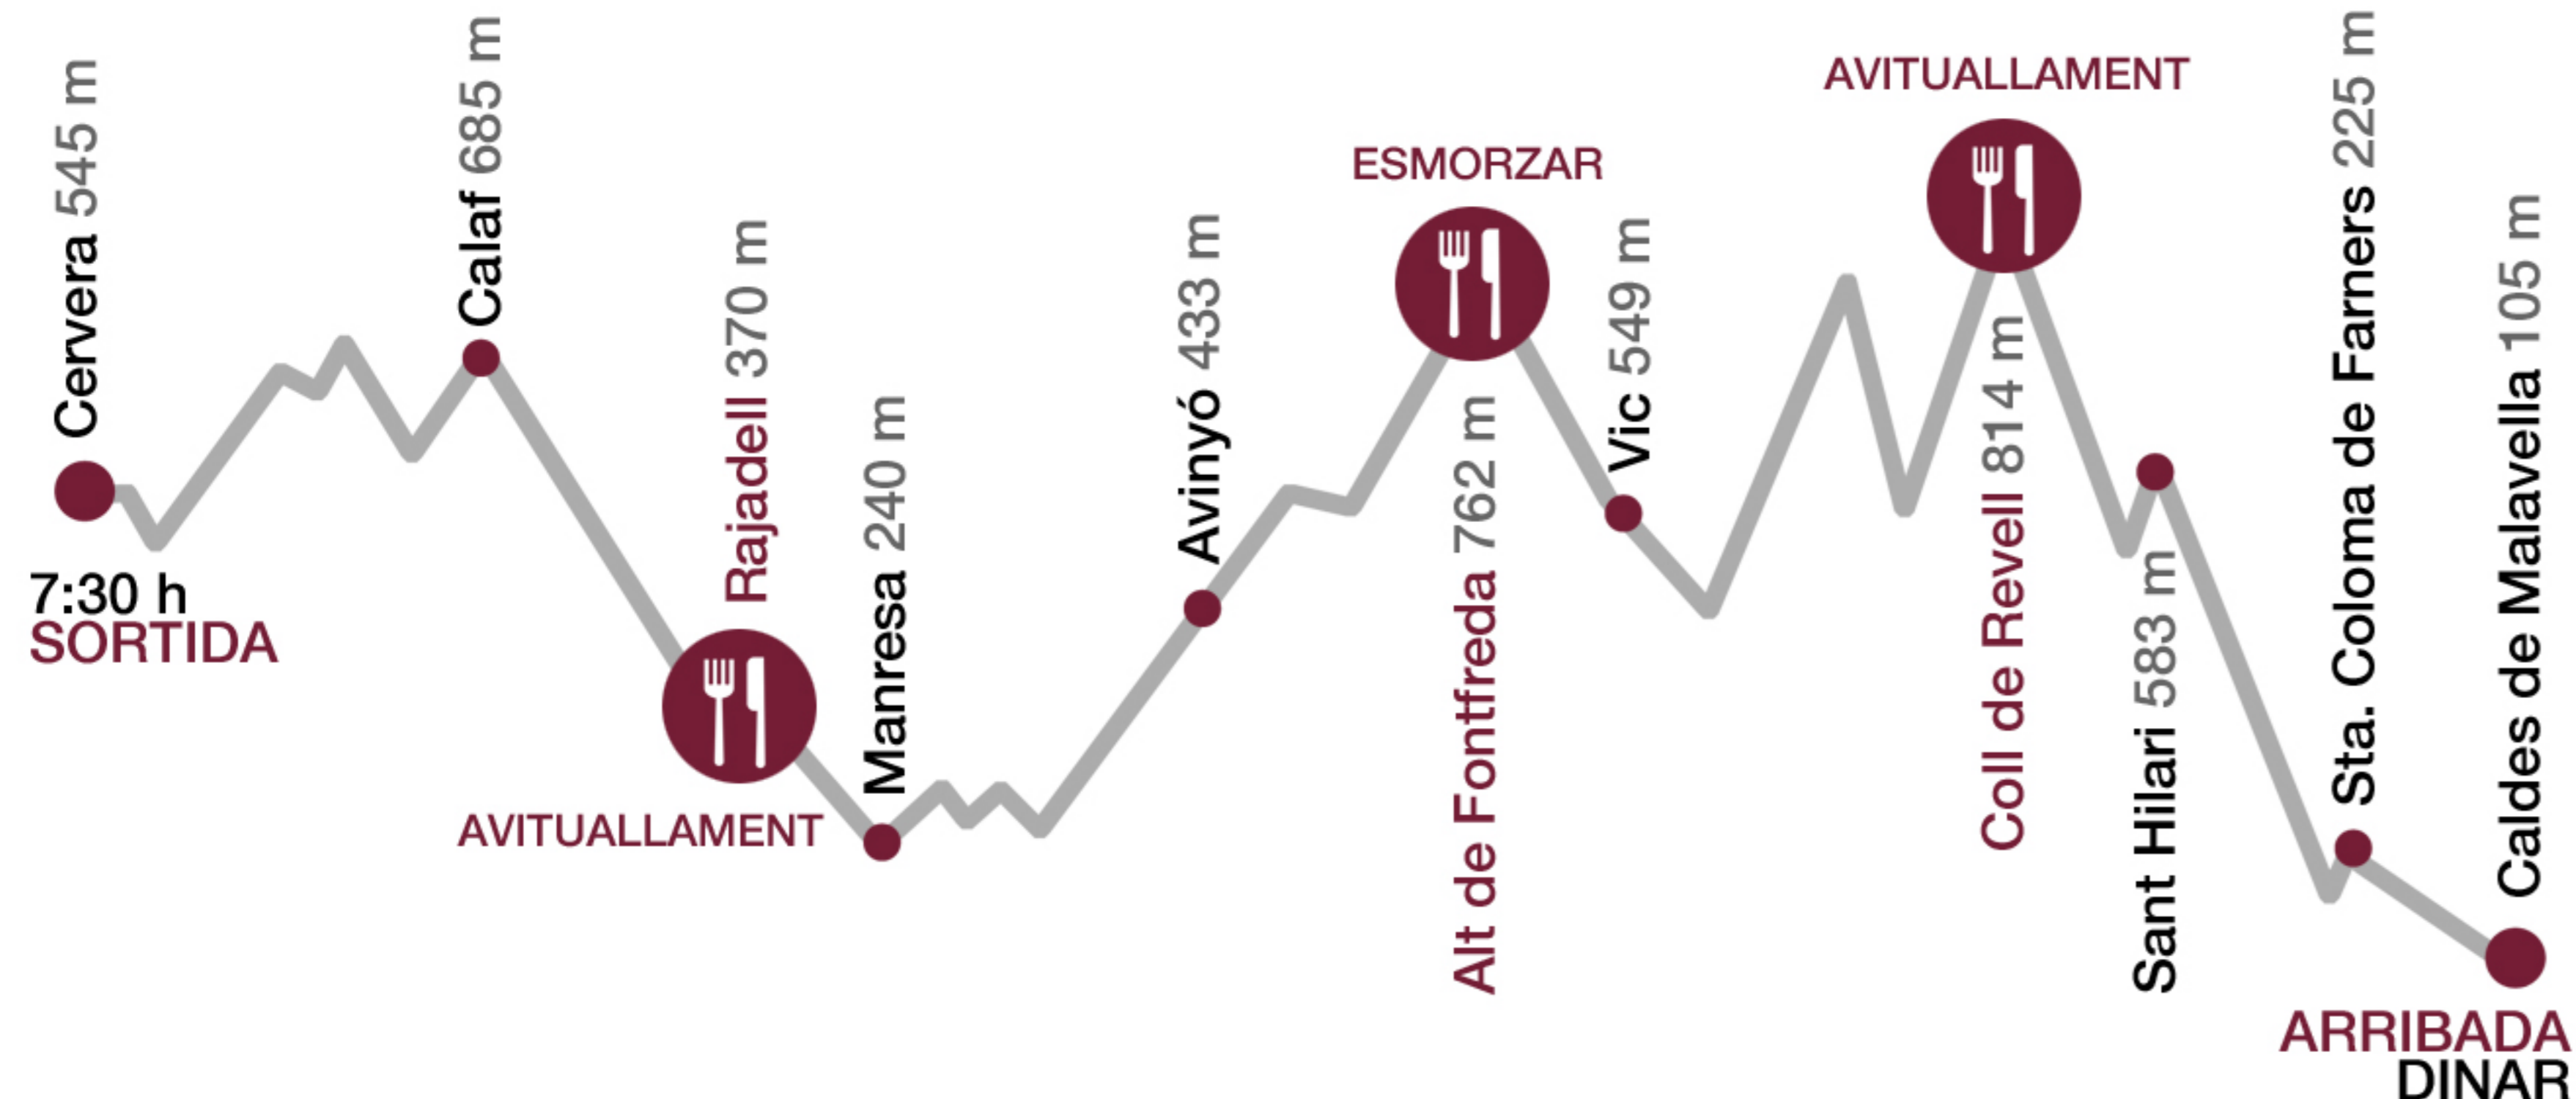

marxa cicloturista

**L'Eix**

2 0 1 2

Dissabte 6 d'octubre del 2012  
**Vine a inaugurar el nou Eix Transversal**  
Cervera - Caldes de Malavella  
154 Km - 2.069 m de desnivell acumulat

Sortida: 7:30 h des de Cervera  
3 avituallaments (líquid i sòlid)

# 154 Km Cervera-Caldes de Malavella

2.069 m de desnivell acumulat

PROMOTOR

DIRECCIÓ TÈCNICA

SERVEI SANITARI

PATROCINADORS INSTITUCIONALS

PAERIA DE CERVERA

AJUNTAMENT DE CALDES DE MALAVELLA